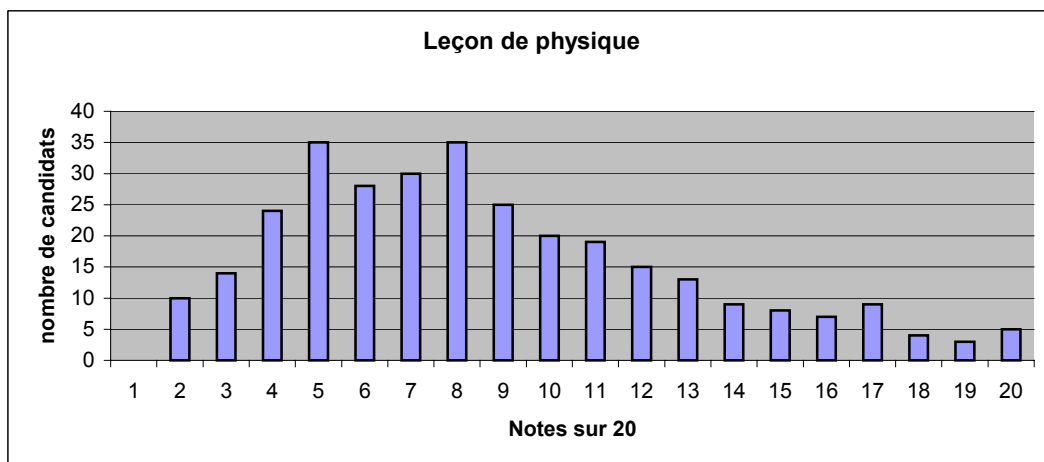

4a Distribution des notes sur 20 aux épreuves écrites des candidats

Moyenne : 8,2
Ecart-type : 4,6

Moyenne : 7,3
Ecart-type : 3,4

Moyenne : 5,6
Ecart-type : 4,5

4b Distribution des notes sur 20 aux épreuves écrites des candidats admissibles

4c Distribution des notes sur 20 aux épreuves orales

Moyenne : 8,59
Ecart-type : 4,25

Moyenne : 9,26
Ecart-type : 4,41

Moyenne : 8,94
Ecart-type : 4,49