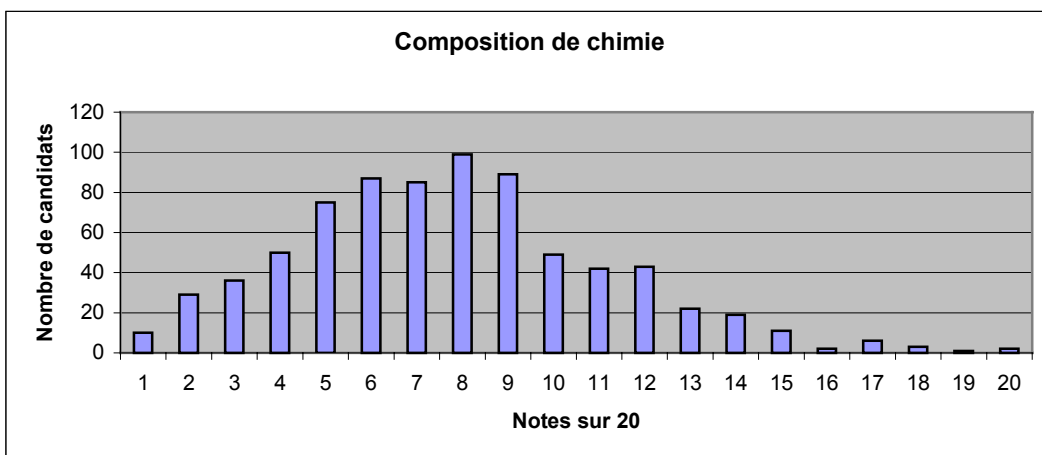

4a Distribution des notes sur 20 aux épreuves écrites des candidats

Moyenne : 8,2
Ecart-type : 4,6

Moyenne : 7,3
Ecart-type : 3,4

Moyenne : 5,6
Ecart-type : 4,5

4b Distribution des notes sur 20 aux épreuves écrites des candidats admissibles

4c Distribution des notes sur 20 aux épreuves orales

Moyenne : 8,59
Ecart-type : 4,25

Moyenne : 9,26
Ecart-type : 4,41

Moyenne : 8,94
Ecart-type : 4,49