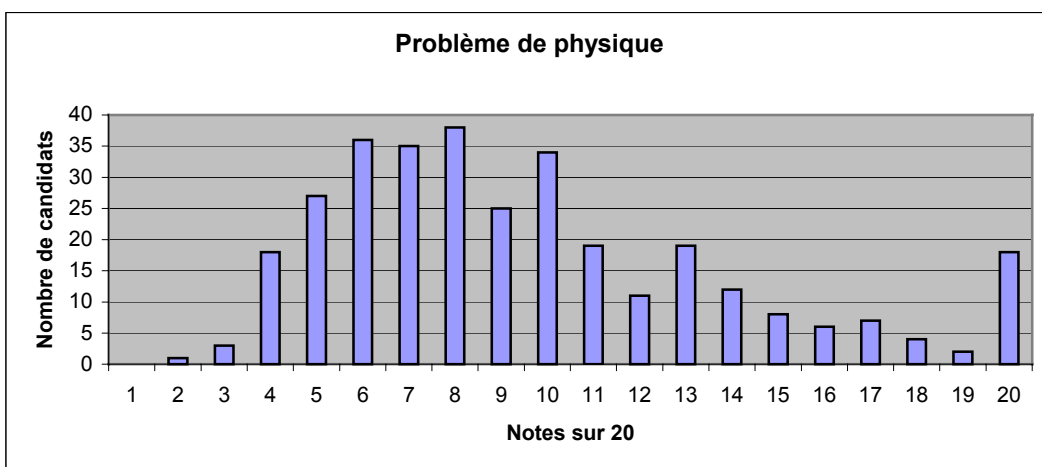

4a Distribution des notes sur 20 aux épreuves écrites des candidats

Moyenne : 8,2
Ecart-type : 4,6

Moyenne : 7,3
Ecart-type : 3,4

Moyenne : 5,6
Ecart-type : 4,5

4b Distribution des notes sur 20 aux épreuves écrites des candidats admissibles

4c Distribution des notes sur 20 aux épreuves orales

Moyenne : 8,59
Ecart-type : 4,25

Moyenne : 9,26
Ecart-type : 4,41

Moyenne : 8,94
Ecart-type : 4,49