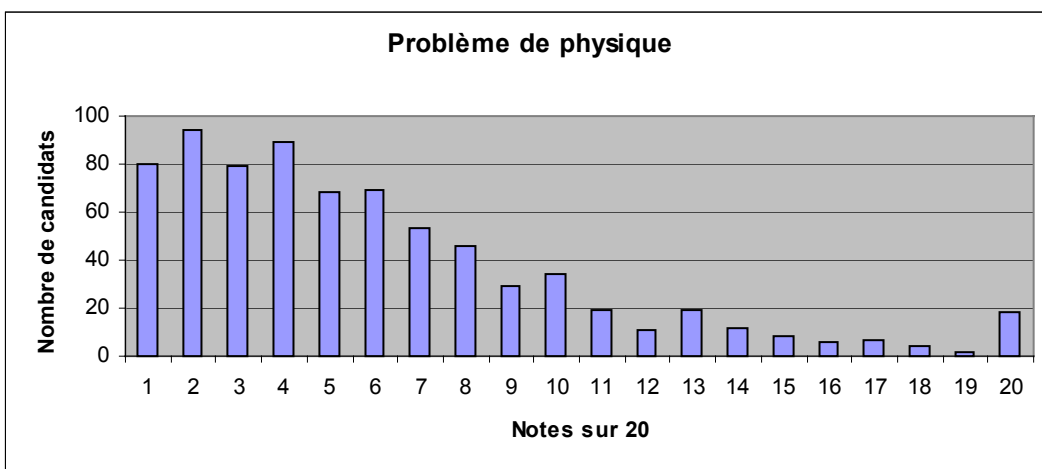

4a Distribution des notes sur 20 aux épreuves écrites des candidats

Moyenne : 8,2
Ecart-type : 4,6

Moyenne : 7,3
Ecart-type : 3,4

Moyenne : 5,6
Ecart-type : 4,5

4b Distribution des notes sur 20 aux épreuves écrites des candidats admissibles

4c Distribution des notes sur 20 aux épreuves orales

Moyenne : 8,59
Ecart-type : 4,25

Moyenne : 9,26
Ecart-type : 4,41

Moyenne : 8,94
Ecart-type : 4,49