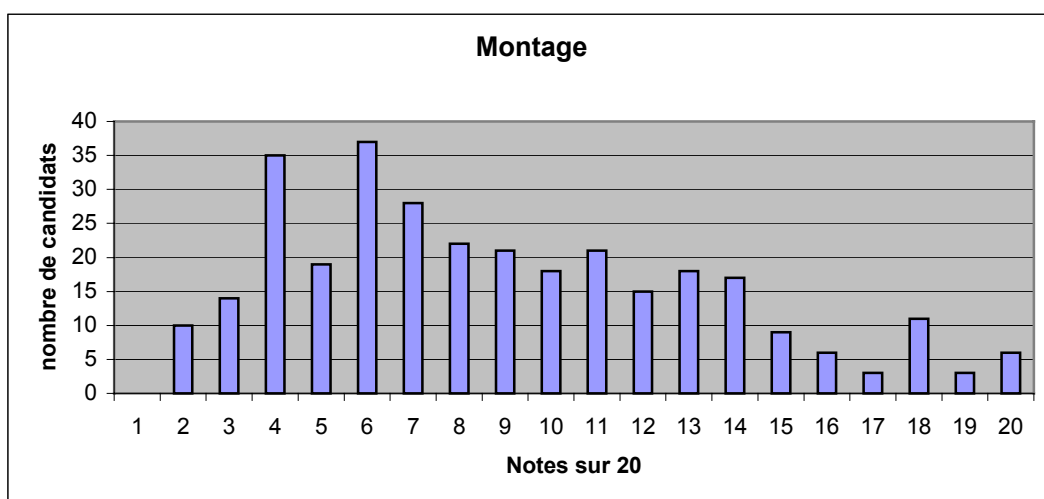

Moyenne : 8,94
Ecart-type : 4,49