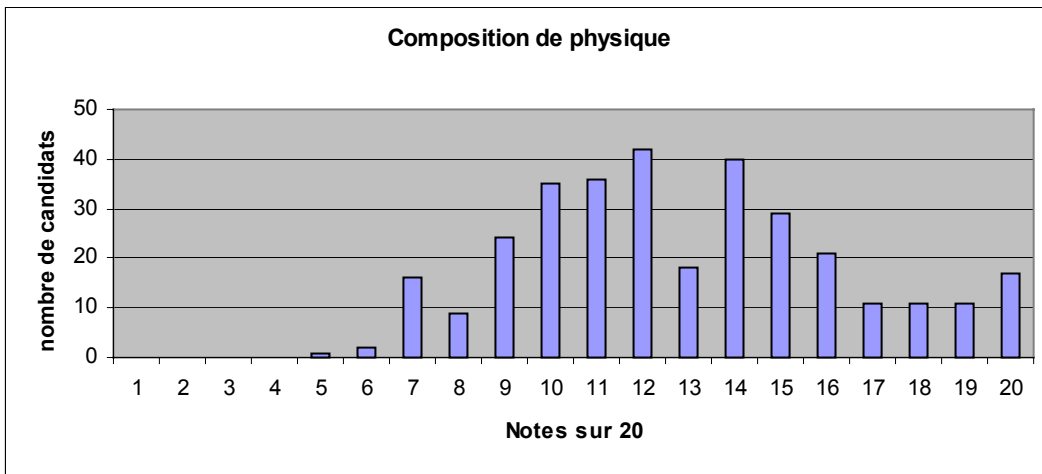

4a Distribution des notes sur 20 aux épreuves écrites des candidats

Moyenne : 8,2
Ecart-type : 4,6

Moyenne : 7,3
Ecart-type : 3,4

Moyenne : 5,6
Ecart-type : 4,5

4b Distribution des notes sur 20 aux épreuves écrites des candidats admissibles

4c Distribution des notes sur 20 aux épreuves orales

Moyenne : 8,59
Ecart-type : 4,25

Moyenne : 9,26
Ecart-type : 4,41

Moyenne : 8,94
Ecart-type : 4,49