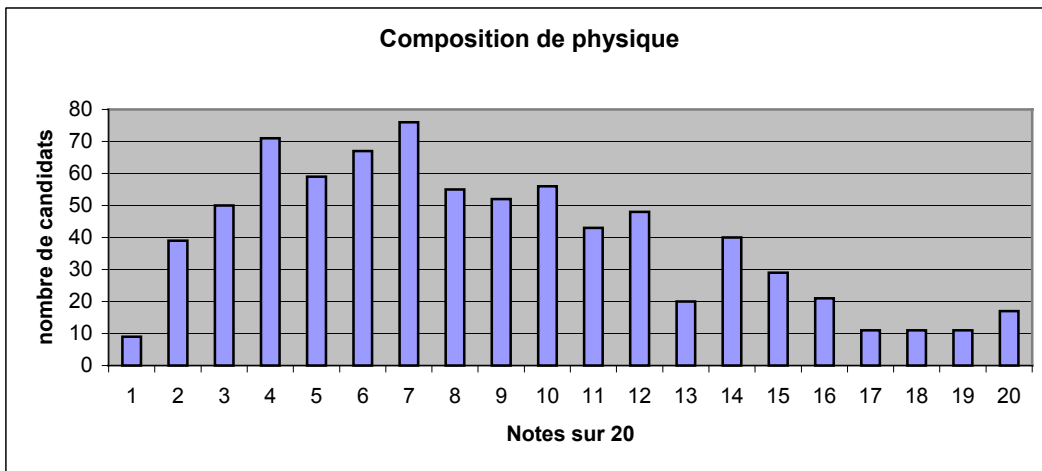

4a Distribution des notes sur 20 aux épreuves écrites des candidats

Moyenne : 8,2
Ecart-type : 4,6

Moyenne : 7,3
Ecart-type : 3,4

Moyenne : 5,6
Ecart-type : 4,5

4b Distribution des notes sur 20 aux épreuves écrites des candidats admissibles

4c Distribution des notes sur 20 aux épreuves orales

Moyenne : 8,59
Ecart-type : 4,25

Moyenne : 9,26
Ecart-type : 4,41

Moyenne : 8,94
Ecart-type : 4,49