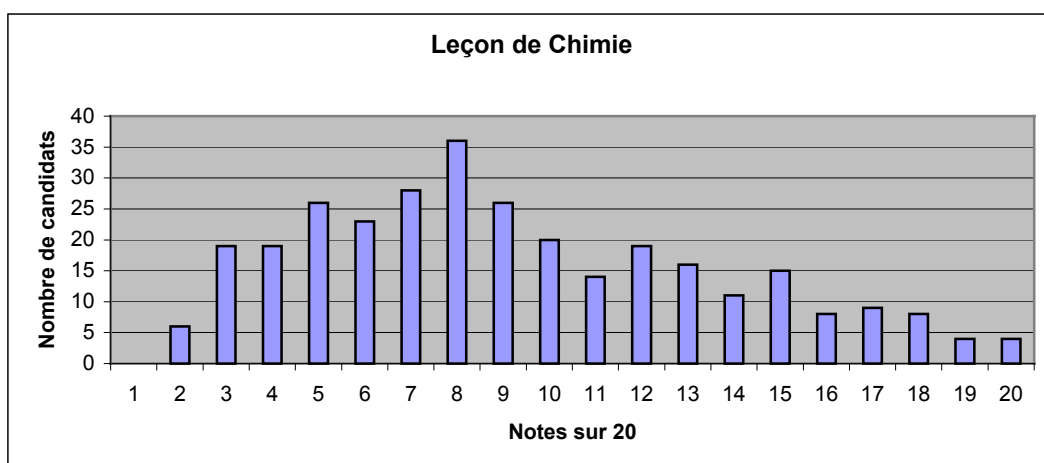

4a Distribution des notes sur 20 aux épreuves écrites des candidats

Moyenne : 8,2
Ecart-type : 4,6

Moyenne : 7,3
Ecart-type : 3,4

Moyenne : 5,6
Ecart-type : 4,5

4b Distribution des notes sur 20 aux épreuves écrites des candidats admissibles

4c Distribution des notes sur 20 aux épreuves orales

Moyenne : 8,59
Ecart-type : 4,25

Moyenne : 9,26
Ecart-type : 4,41

Moyenne : 8,94
Ecart-type : 4,49