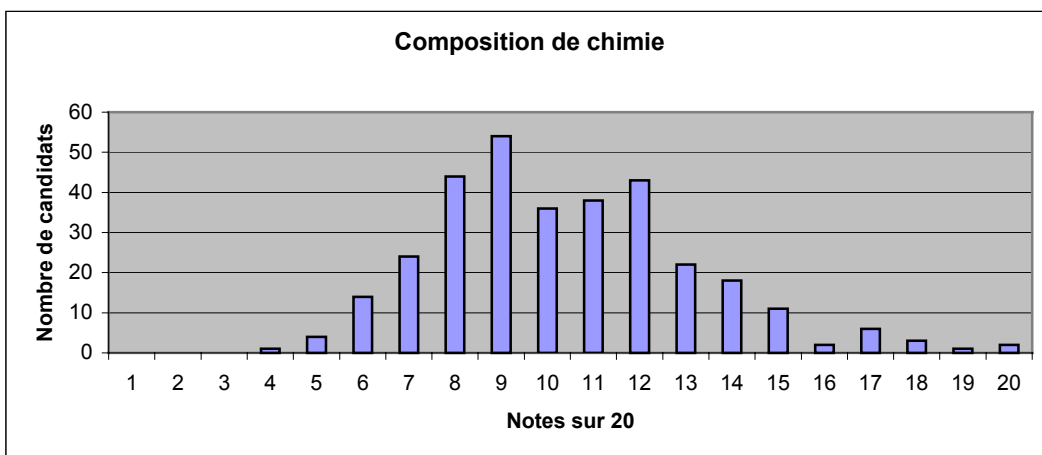

4a Distribution des notes sur 20 aux épreuves écrites des candidats

Moyenne : 8,2
Ecart-type : 4,6

Moyenne : 7,3
Ecart-type : 3,4

Moyenne : 5,6
Ecart-type : 4,5

4b Distribution des notes sur 20 aux épreuves écrites des candidats admissibles

4c Distribution des notes sur 20 aux épreuves orales

Moyenne : 8,59
Ecart-type : 4,25

Moyenne : 9,26
Ecart-type : 4,41

Moyenne : 8,94
Ecart-type : 4,49